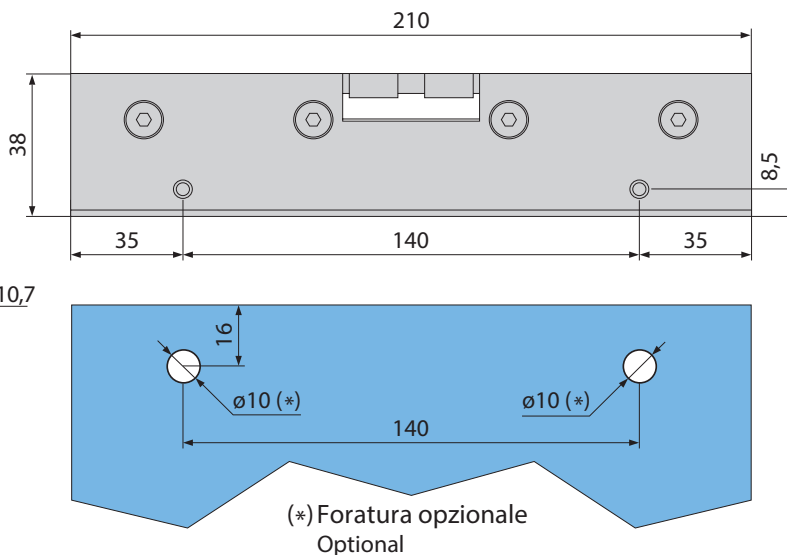

PINZA "TIPO 1"
"TYPE 1" GLASS PLIER

60 kg

Cod.SC200.00 / Article SC200.00

PINZA "TIPO 2"
"TYPE 2" GLASS PLIER

130 kg

Cod.SC200.05 / Article SC200.05

PINZA "TIPO 3"
"TYPE 3" GLASS PLIER

90 kg

Cod.SC200.10 / Article SC200.10