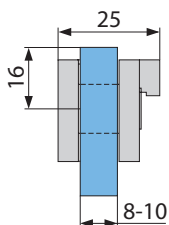

PINZA "TIPO 1"
"TYPE 1" GLASS PLIER

60 kg

Cod.SC200.00 / Article SC200.00

PINZA "TIPO 2"
"TYPE 2" GLASS PLIER

130 kg

Cod.SC200.05 / Article SC200.05

PINZA "TIPO 3"
"TYPE 3" GLASS PLIER

90 kg