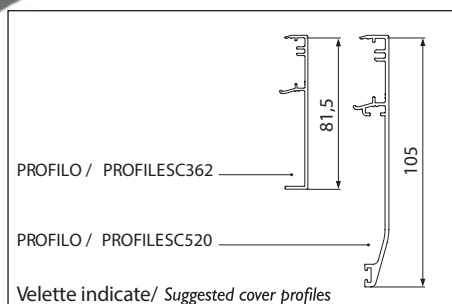

PINZA "TIPO 1"
"TYPE 1" GLASS PLIER

60 kg

Cod.SC200.00 / Article SC200.00

PINZA "TIPO 2"
"TYPE 2" GLASS PLIER

130 kg

Cod.SC200.05 / Article SC200.05

PINZA "TIPO 3"
"TYPE 3" GLASS PLIER

90 kg

Cod.SC200.10 / Article SC200.10