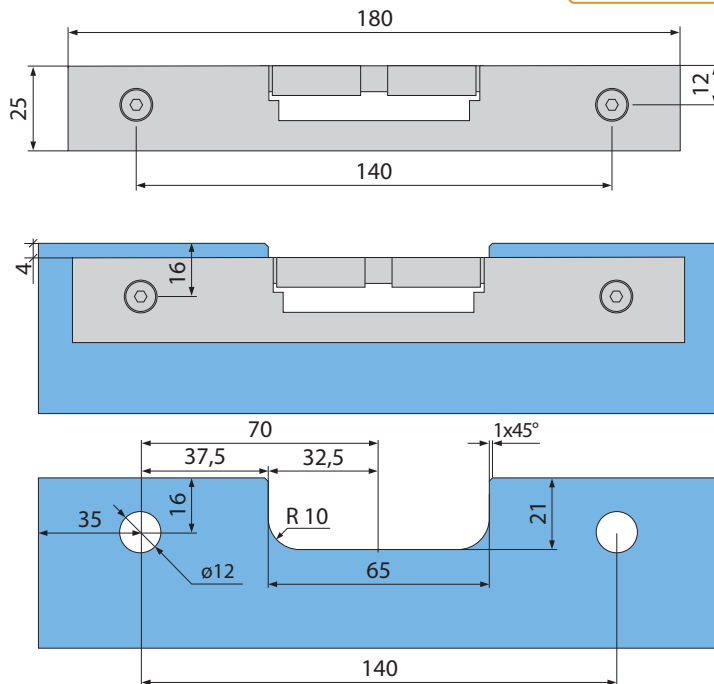

PINZA "TIPO 1"
"TYPE 1" GLASS PLIER

60 kg

Cod.SC200.00 / Article SC200.00

PINZA "TIPO 2"
"TYPE 2" GLASS PLIER

130 kg

Cod.SC200.05 / Article SC200.05

PINZA "TIPO 3"
"TYPE 3" GLASS PLIER

90 kg

Cod.SC200.10 / Article SC200.10