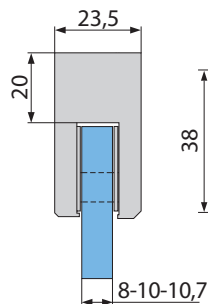

PINZA "TIPO 1"
"TYPE 1" GLASS PLIER

60 kg

Cod.SC200.00 / Article SC200.00

PINZA "TIPO 2"
"TYPE 2" GLASS PLIER

130 kg

Cod.SC200.05 / Article SC200.05

PINZA "TIPO 3"
"TYPE 3" GLASS PLIER

90 kg