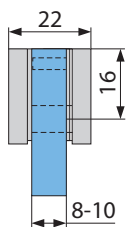

PINZA "TIPO 1"
"TYPE 1" GLASS PLIER

60 kg

Cod.SC200.00 / Article SC200.00

PINZA "TIPO 2"
"TYPE 2" GLASS PLIER

130 kg

Cod.SC200.05 / Article SC200.05

PINZA "TIPO 3"
"TYPE 3" GLASS PLIER

90 kg