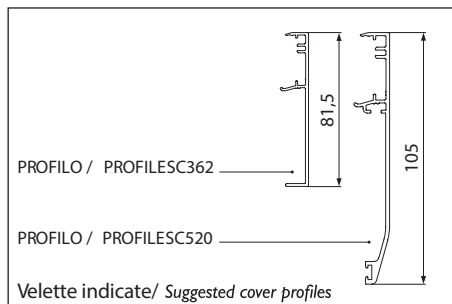

PINZA "TIPO 1"
"TYPE 1" GLASS PLIER

60 kg

Cod.SC200.00 / Article SC200.00

PINZA "TIPO 2"
"TYPE 2" GLASS PLIER

130 kg

Cod.SC200.05 / Article SC200.05

PINZA "TIPO 3"
"TYPE 3" GLASS PLIER

90 kg

Cod.SC200.10 / Article SC200.10