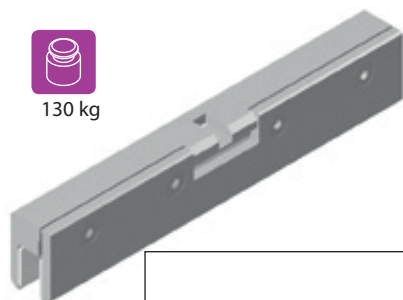

PINZA "TIPO 1"
"TYPE 1" GLASS PLIER

60 kg

Cod.SC200.00 / Article SC200.00

PINZA "TIPO 2"
"TYPE 2" GLASS PLIER

130 kg

Cod.SC200.05 / Article SC200.05

PINZA "TIPO 3"
"TYPE 3" GLASS PLIER

90 kg

Cod.SC200.10 / Article SC200.10