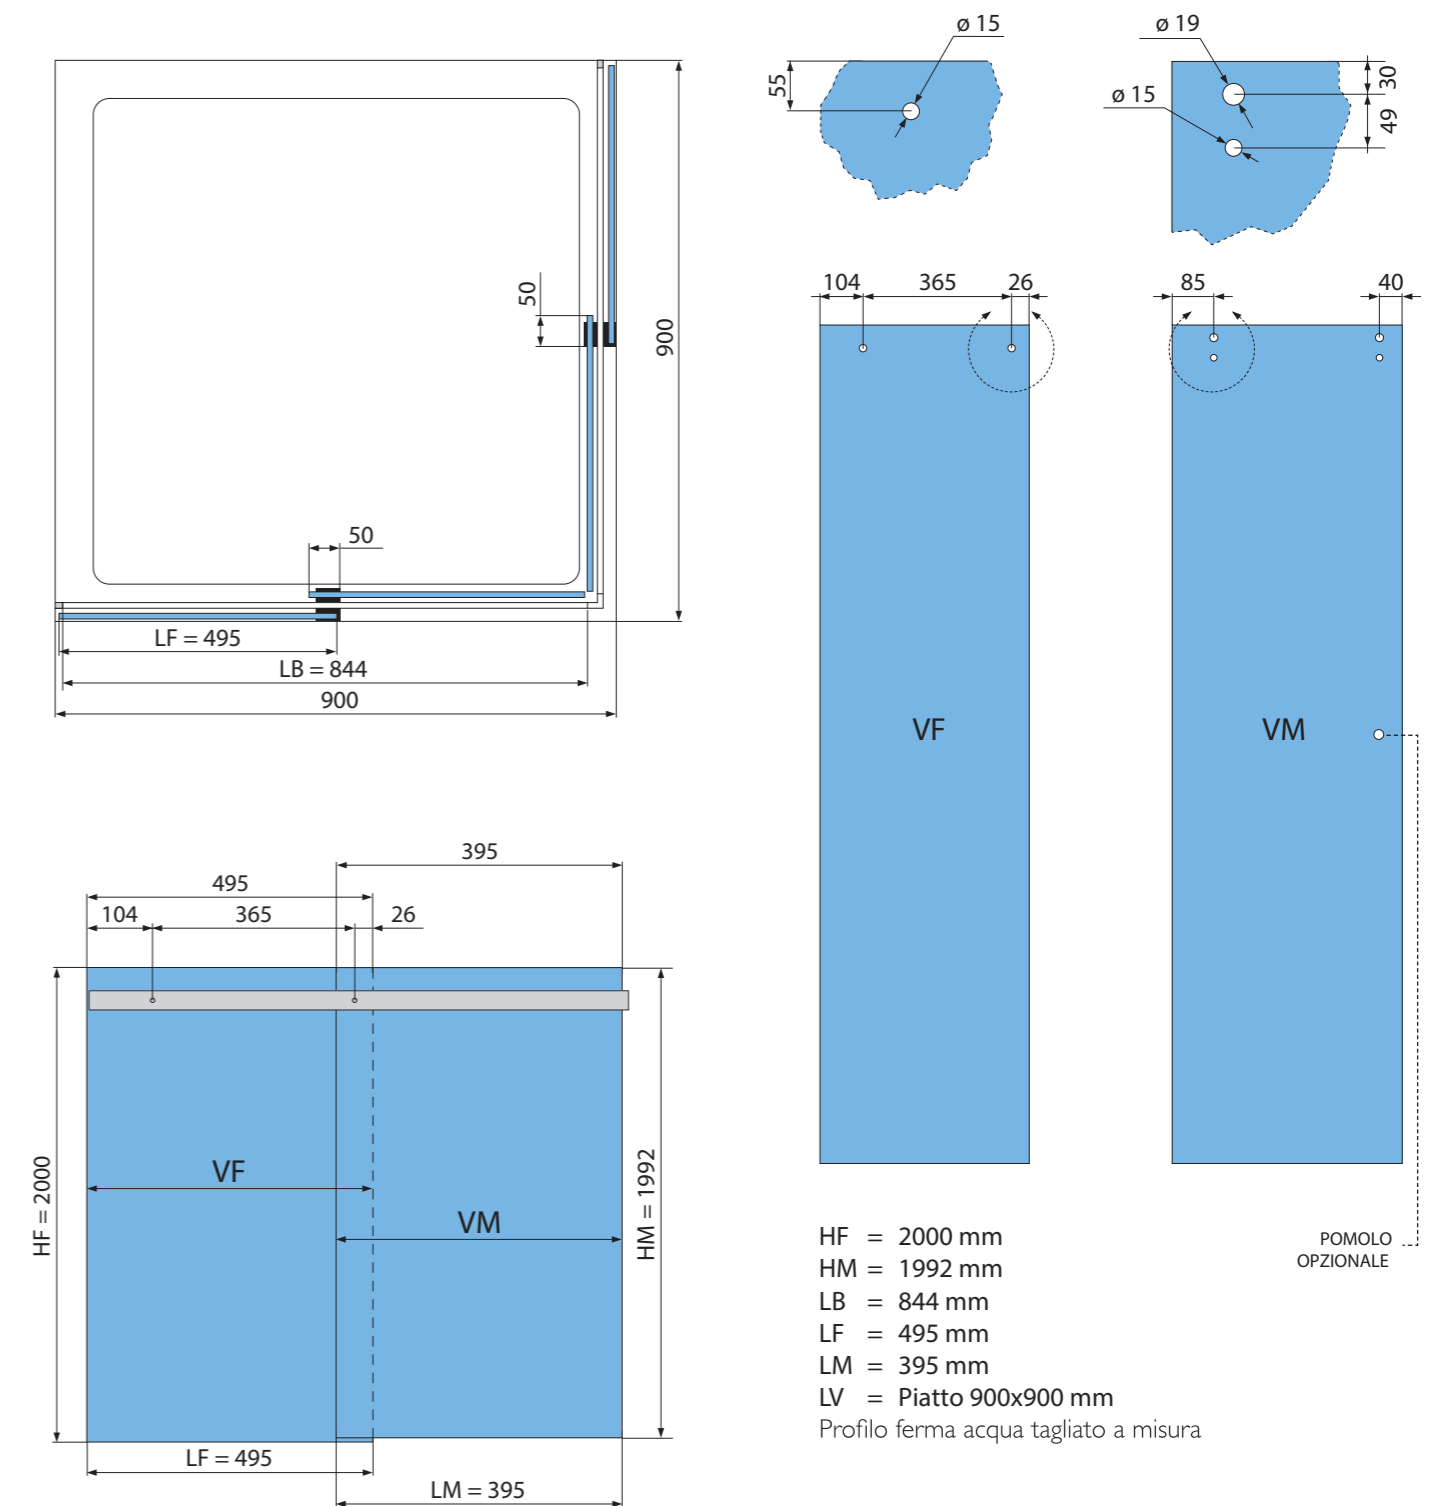

🌀 Piatto doccia 800

INGOMBRO TOTALE DEL BINARIO CON ATTACCO A MURO
Piatto doccia 800x800 mm

FORATURA DEL BINARIO
Piatto doccia 800x800 mm

🌀 Piatto doccia 900

INGOMBRO TOTALE DEL BINARIO CON ATTACCO A MURO
Piatto doccia 900x900 mm

FORATURA DEL BINARIO
Piatto doccia 900x900 mm