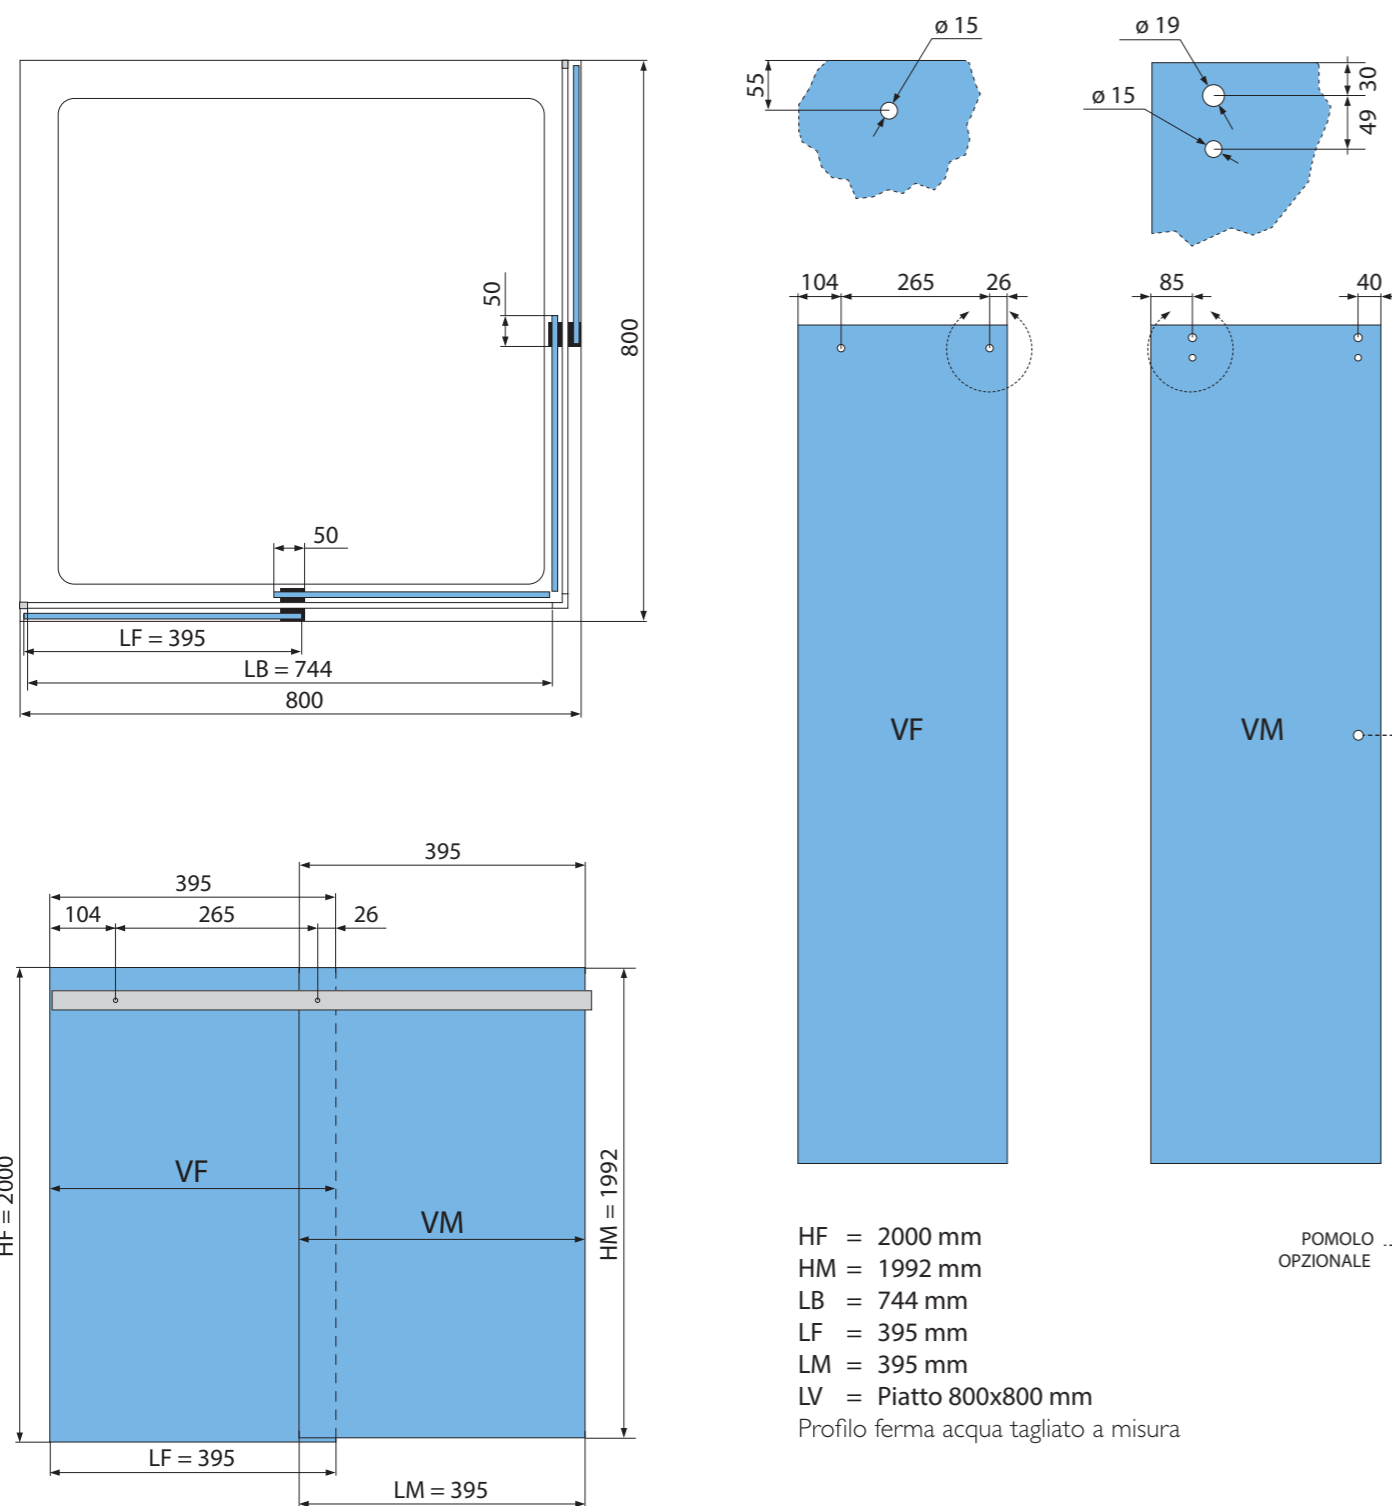

🌀 Piatto doccia 800

INGOMBRO TOTALE DEL BINARIO CON ATTACCO A MURO
Piatto doccia 800x800 mm

FORATURA DEL BINARIO
Piatto doccia 800x800 mm

🌀 Piatto doccia 900

INGOMBRO TOTALE DEL BINARIO CON ATTACCO A MURO
Piatto doccia 900x900 mm

FORATURA DEL BINARIO
Piatto doccia 900x900 mm