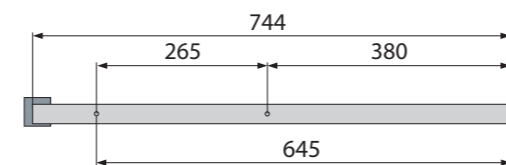

🌀 Piatto doccia 800

INGOMBRO TOTALE DEL BINARIO CON ATTACCO A MURO
Piatto doccia 800x800 mm

FORATURA DEL BINARIO
Piatto doccia 800x800 mm

🌀 Piatto doccia 900

INGOMBRO TOTALE DEL BINARIO CON ATTACCO A MURO
Piatto doccia 900x900 mm

FORATURA DEL BINARIO
Piatto doccia 900x900 mm